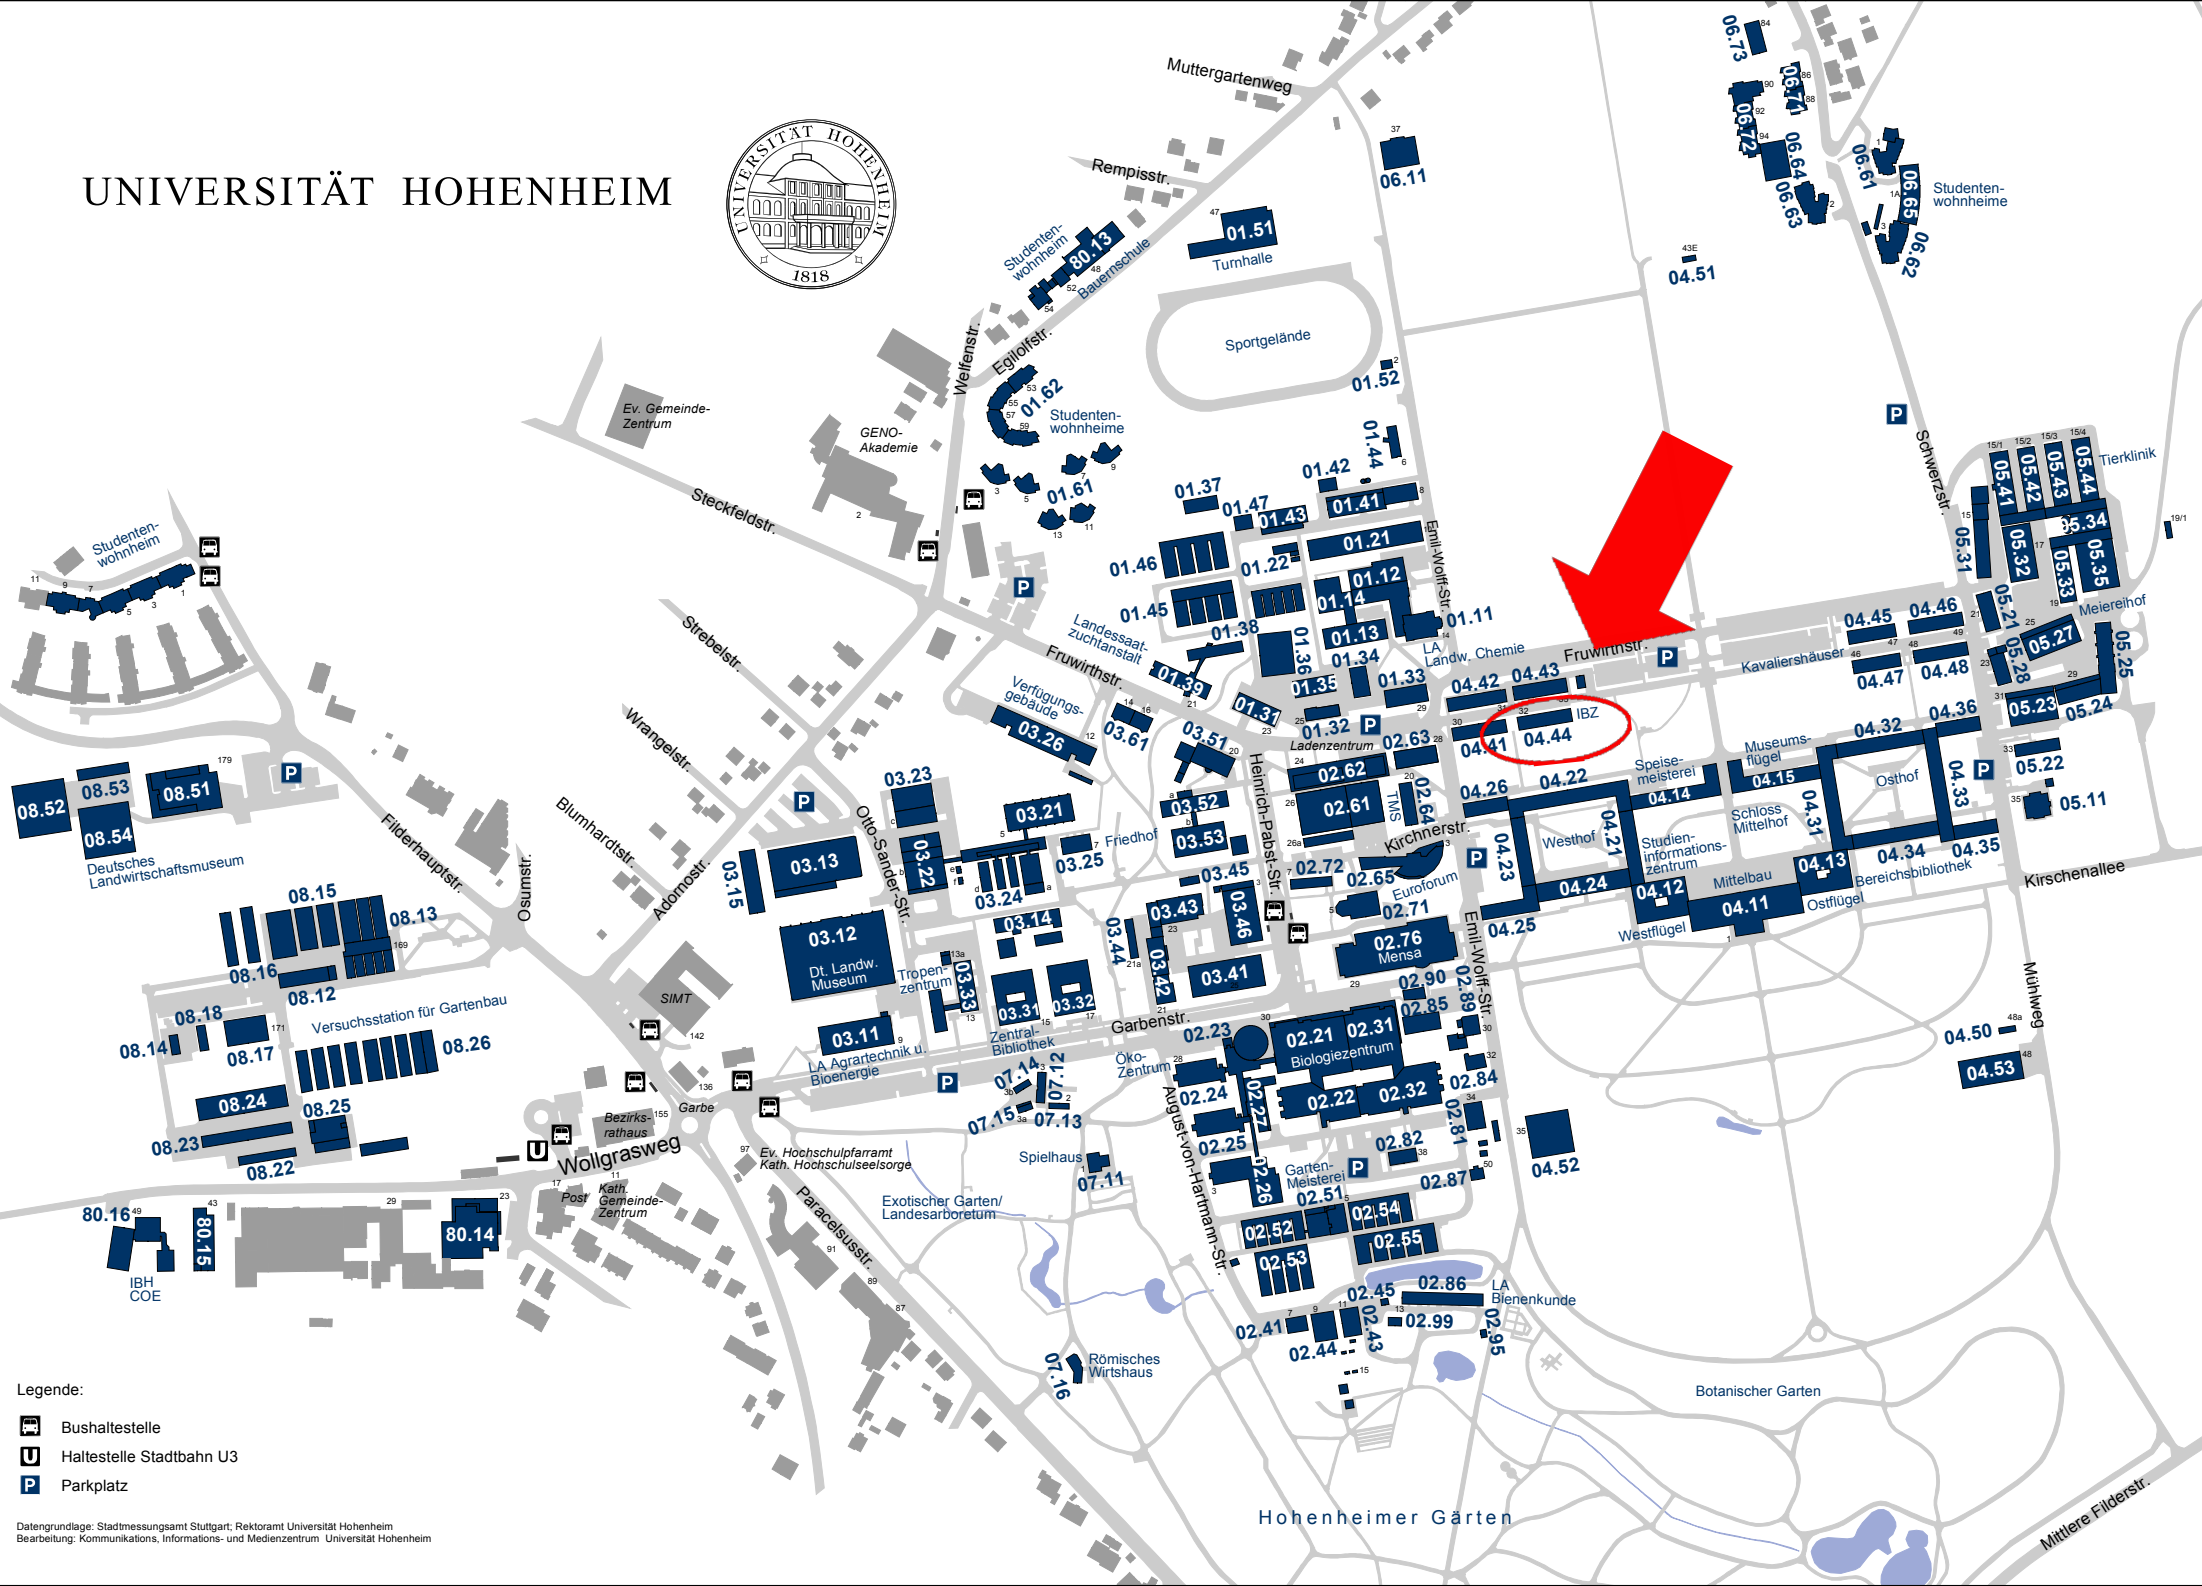

UNIVERSITÄT HOHENHEIM

1. Legende:
2. Bushaltestelle
   - Haltestelle Stadtbahn U3
   - Parkplatz